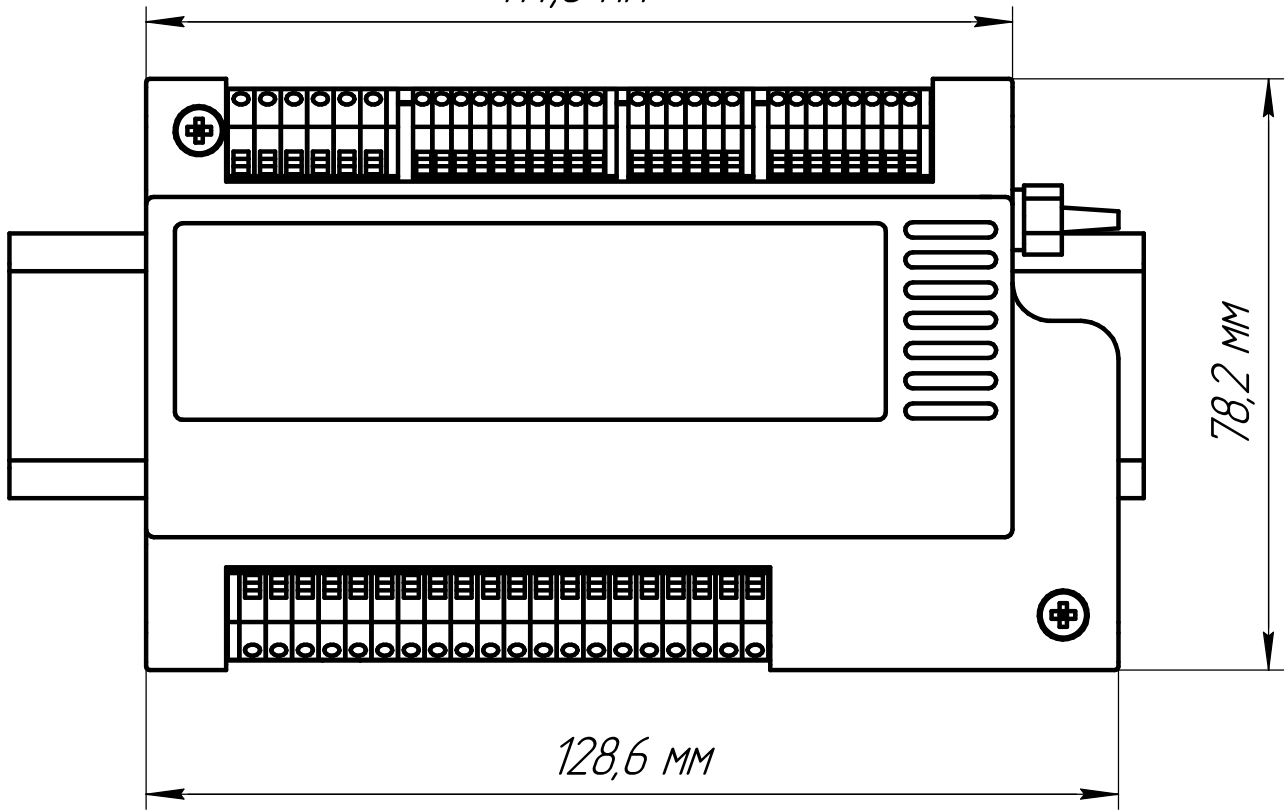

Вид спереди

Перв. примен.

Справ. №

114,6 мм

78,2 мм

128,6 мм

Подп. и дата

Инв. № дцкл.

Взам. инв. №

Подп. и дата

Инв. № подл.

Вид спереди

Изм.	Лист	№ докум.	Подп.	Дата
Разраб.		R&DS		
Пров.				
Т.контр.				
Н.контр.				
Утв.				

ССУ825-DIN

Лит.	Масса	Масштаб
		1:1
Лист	Листов	1

Вид справа

Вид справа

ССУ825-DIN

<i>Лит.</i>	<i>Масса</i>	<i>Масштаб</i>
		<i>1:1</i>
<i>Лист</i>	<i>Листов</i>	<i>1</i>