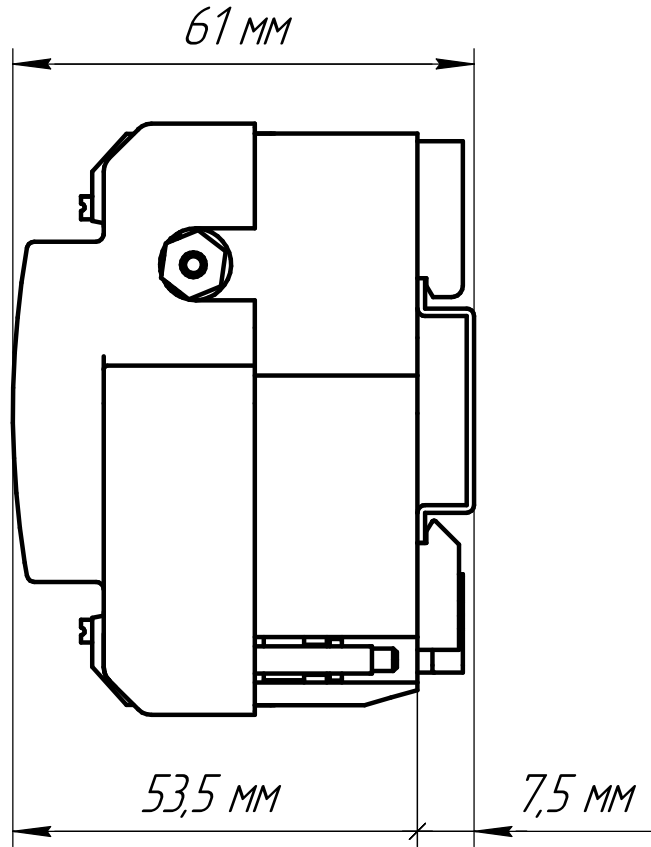

Вид справа

Перв. примен.

Справ. №

Подп. и дата

Изм. №

Взам. инв. №

Подп. и дата

Изм. № подл.

<i>Изм.</i>	<i>Лист</i>	<i>№ докум.</i>	<i>Подп.</i>	<i>Дата</i>
<i>Разраб.</i>		<i>R&DS</i>		
<i>Проб.</i>				
<i>Т.контр.</i>				
<i>И.контр.</i>				
<i>Утв.</i>				

Вид справа

ССУ825-DIN

<i>Лит.</i>	<i>Масса</i>	<i>Масштаб</i>
		<i>1:1</i>
<i>Лист</i>	<i>Листов</i>	<i>1</i>