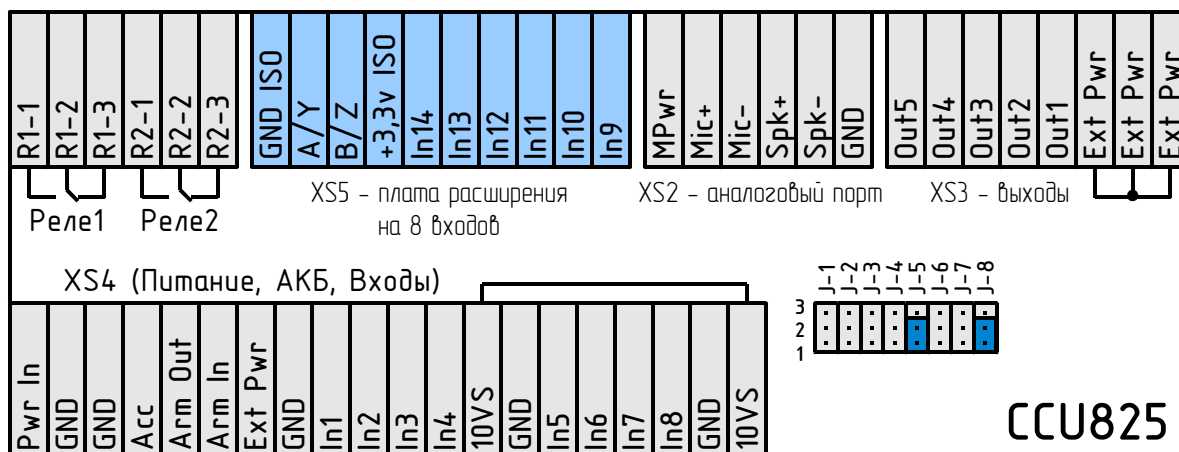

**Описание контактов разъема XS5 устройства ССU825
с установленной платой расширения EB.03.03 (RS-485 + 6 вх.)**

**Описание контактов разъема XS5 устройства ССU825
с установленной платой расширения EB.01.02 (RS-232 + 6 вх.)**